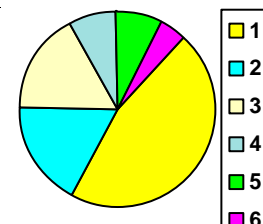

1. Totais gerais

Alunos inscritos para exame	422	
Tencionavam candidatar-se	234	55%
Apresentaram candidatura	193	82%
Foram colocados na 1ª fase	152	79%
Opção média de colocação	2,30	

2. Colocados por opção

1ª opção	68	45%
2ª opção	27	18%
3ª opção	26	17%
4ª opção	12	8%
5ª opção	12	8%
6ª opção	7	5%

3. Colocados por curso de colocação (15 mais frequentes)

Curso de ensino superior	Colocados	Opção coloc.
9500 Enfermagem	7	2,86
9813 Medicina	5	1,00
8409 Engenharia de Sistemas Informáticos	4	2,00
9015 Bioquímica	4	3,00
9096 Engenharia de Materiais	4	2,25
9119 Engenharia Informática	4	1,25
9219 Psicologia	4	2,75
9254 Turismo	4	1,75
9056 Contabilidade	3	1,67
9078 Direito	3	1,33
9081 Economia	3	2,67
9205 Marketing	3	4,67
9397 Ciências da Computação	3	3,33
9548 Medicina Dentária	3	3,67
L066 Imagem Médica e Radioterapia	3	3,67